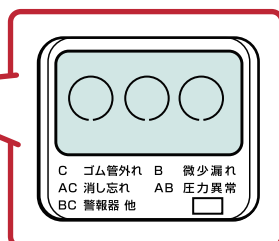

マイコンメーターの復帰の手順

マイコンメーターの表示部に「ガス止」と文字が表れ、ガスが止まったときは、復帰の手順に従って操作してください。ガス漏れなどの異常がない場合は、復帰してガスが使えるようになります。

表示部分に「ガス止」の文字が表れたとき！

※通常は文字表示はありません。

1

●器具栓と未使用のガス栓を全て閉めてください。

2

●左側のボタンを押してください。
●「ガス止」の文字が消えます。

3

●液晶の文字とランプが点滅します。
●1分間お待ち下さい。
※ランプは、復帰ボタン部にあるものもあります。

4

●液晶の文字とランプが消えます。
●復帰完了です。
●ガスは使えます。

復帰しない場合は、復帰を繰り返さずLPガス販売店の点検を受けてください。

蒲原燃料住宅設備株式会社

〒121-0052 東京都足立区六木1-11-11

TEL: 03-3605-2488 FAX: 03-3628-8030