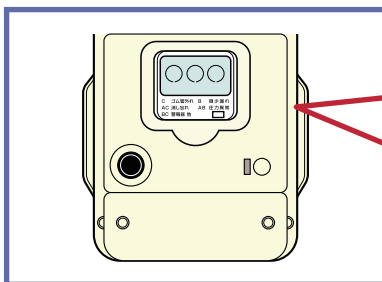

●液晶の文字とランプが消えます。
●復帰完了です。
●ガスは使えます。

復帰しない場合は、復帰を繰り返さずLPガス販売店の点検を受けてください。

蒲原燃料住宅設備株式会社

〒121-0052 東京都足立区六木1-11-11

TEL: 03-3605-2488 FAX: 03-3628-8030

URL: <http://www.kabara.co.jp>