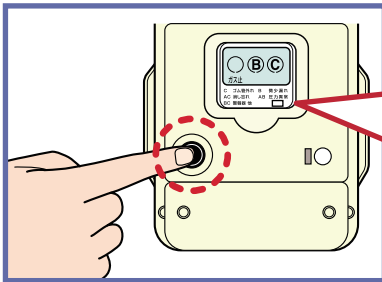

マイコンメーターの復帰の手順

マイコンメーターの表示部に「ガス止」と文字が表れ、ガスが止まったときは、復帰の手順に従って操作してください。ガス漏れなどの異常がない場合は、復帰してガスが使えるようになります。

表示部分に「ガス止」の文字が表れたとき！

※通常は文字表示はありません。

1

●器具栓と未使用のガス栓を全て閉めてください。

2

●左側のボタンを押してください。
●「ガス止」の文字が消えます。