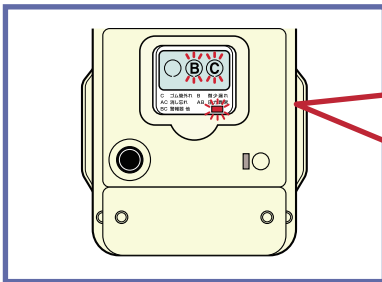

マイコンメーターの復帰の手順

マイコンメーターの表示部に「ガス止」と文字が表れ、ガスが止まったときは、復帰の手順に従って操作してください。ガス漏れなどの異常がない場合は、復帰してガスが使えるようになります。

表示部分に「ガス止」の文字が表れたとき！

※通常は文字表示はありません。

1

●器具栓と未使用のガス栓を全て閉めてください。

2

●左側のボタンを押してください。
●「ガス止」の文字が消えます。

3

●液晶の文字とランプが点滅します。
●1分間お待ち下さい。
※ランプは、復帰ボタン部にあるものもあります。

4

●液晶の文字とランプが消えます。
●復帰完了です。
●ガスは使えます。

復帰しない場合は、復帰を繰り返さずLPガス販売店の点検を受けてください。

蒲原燃料住宅設備株式会社

〒121-0052 東京都足立区六木1-11-11

TEL: 03-3605-2488 FAX: 03-3628-8030