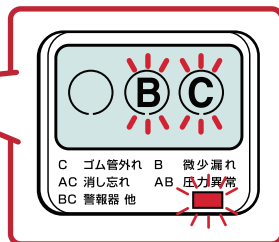

マイコンメーターの復帰の手順

マイコンメーターの表示部に「ガス止」と文字が表れ、ガスが止まったときは、復帰の手順に従って操作してください。ガス漏れなどの異常がない場合は、復帰してガスが使えるようになります。

表示部分に「ガス止」の文字が表れたとき！

※通常は文字表示はありません。

1

●器具栓と未使用のガス栓を全て閉めてください。

2

●左側のボタンを押してください。
●「ガス止」の文字が消えます。

3

●液晶の文字とランプが点滅します。
●1分間お待ち下さい。
※ランプは、復帰ボタン部にあるものもあります。

4

●液晶の文字とランプが消えます。
●復帰完了です。
●ガスは使えます。

復帰しない場合は、復帰を繰り返さずLPガス販売店の点検を受けてください。

蒲原燃料住宅設備株式会社

〒121-0052 東京都足立区六木1-11-11

TEL: 03-3605-2488 FAX: 03-3628-8030