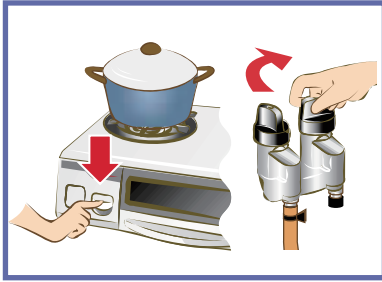

マイコンメーターの復帰の手順

マイコンメーターの表示部に「ガス止」と文字が表れ、ガスが止まったときは、復帰の手順に従って操作してください。ガス漏れなどの異常がない場合は、復帰してガスが使えるようになります。

表示部分に「ガス止」の文字が表れたとき！

※通常は文字表示はありません。

1

●器具栓と未使用のガス栓を全て閉めてください。

2

●左側のボタンを押してください。
●「ガス止」の文字が消えます。

3

●液晶の文字とランプが点滅します。
●1分間お待ち下さい。
※ランプは、復帰ボタン部にあるものもあります。

4

●液晶の文字とランプが消えます。
●復帰完了です。
●ガスは使えます。

復帰しない場合は、復帰を繰り返さずLPガス販売店の点検を受けてください。

蒲原燃料住宅設備株式会社

〒121-0052 東京都足立区六木1-11-11

TEL: 03-3605-2488 FAX: 03-3628-8030