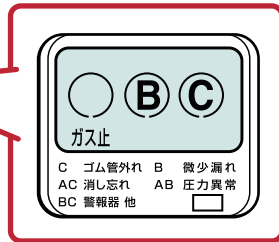

マイコンメーターの復帰の手順

マイコンメーターの表示部に「ガス止」と文字が表れ、ガスが止まったときは、復帰の手順に従って操作してください。ガス漏れなどの異常がない場合は、復帰してガスが使えるようになります。

表示部分に「ガス止」の文字が表れたとき！

※通常は文字表示はありません。

1

●器具栓と未使用のガス栓を全て閉めてください。

2

●左側のボタンを押してください。
●「ガス止」の文字が消えます。

3

●液晶の文字とランプが点滅します。
●1分間お待ち下さい。
※ランプは、復帰ボタン部にあるものもあります。

4

●液晶の文字とランプが消えます。
●復帰完了です。
●ガスは使えます。

復帰しない場合は、復帰を繰り返さずLPガス販売店の点検を受けてください。

蒲原燃料住宅設備株式会社

〒121-0052 東京都足立区六木1-11-11

TEL: 03-3605-2488 FAX: 03-3628-8030