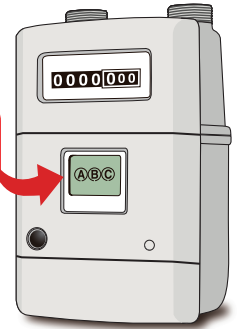

マイコンメーターの復帰の手順

マイコンメーターの表示部に「ガス止」と文字が表れ、ガスが止まったときは、復帰の手順に従って操作してください。ガス漏れなどの異常がない場合は、復帰してガスが使えるようになります。

表示部分に「ガス止」の文字が表れたとき！

※通常は文字表示はありません。

1

●器具栓と未使用のガス栓を全て閉めてください。

2

●左側のボタンを押してください。
●「ガス止」の文字が消えます。

3

●液晶の文字とランプが点滅します。
●1分間お待ち下さい。
※ランプは、復帰ボタン部にあるものもあります。

4

●液晶の文字とランプが消えます。
●復帰完了です。
●ガスは使えます。

復帰しない場合は、復帰を繰り返さずLPガス販売店の点検を受けてください。

蒲原燃料住宅設備株式会社

〒121-0052 東京都足立区六木1-11-11

TEL: 03-3605-2488 FAX: 03-3628-8030